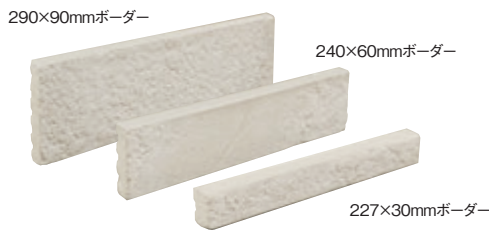

227×30mm・240×60mm・290×90mmボーダー

HST-90/23

(※N3.0)

HST-60/23

HST-30/23

品番	HST-30/	HST-60/	HST-90/
形状	227×30mmボーダー	240×60mmボーダー	290×90mmボーダー
実寸法(mm)	227×30	240×60	290×90
目地共寸法(mm)	-	-	-
厚さ(mm)	20	15	15
必要枚数	120枚/㎡	62枚/㎡	35枚/㎡
入数/重量(箱)	84枚/25kg	48枚/25kg	28枚/24kg
設計価格	¥14,400/㎡	¥14,400/㎡	¥14,400/㎡