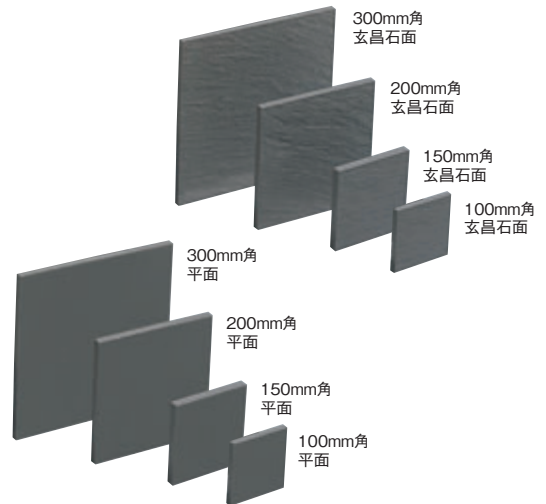

# ポポロスペック 美濃焼タイル

常時生産品

BI類・乾式成形(磁器質・無釉)

無釉の床タイルで、ホワイト、グレー、ブラックなど  
モノトーンを基調にシンプルでシックな  
イメージを創出します。

- ご注文の際、在庫をご確認ください。
- 焼きもの特有の色幅があります。
- 印は割増し価格となります。
- △平面は常時水濡れる床へのご使用は避けてください。

ガチロック対応可 P.102 参照

リベット工法対応可 P.103 参照

品番	PS100-	PS150-	
形状	100mm角玄昌石面ユニット	100mm角玄昌石面たれ付階段	150mm角玄昌石面
実寸法(mm)	94×94	(94+30)×94	144×144
目地共寸法(mm)	300×300	(100+36)×100	150×150
厚さ(mm)	11.5	11.5	10.4
必要枚数	11.5シート/㎡	10枚/㎡	45枚/㎡
入数/重量(箱)	13シート/25kg	60枚/16kg	50枚/23.5kg
設計価格	¥5,900/㎡ ○¥8,700/㎡	¥3,500/㎡ ○¥4,600/㎡	¥6,800/㎡ ○¥8,600/㎡

品番	PS200-	PS300-	PSF100- F
形状	200mm角玄昌石面	300mm角玄昌石面	100mm角平面ユニット
実寸法(mm)	194×194	294×294	94×94
目地共寸法(mm)	200×200	300×300	300×300
厚さ(mm)	11.5	13	10.4
必要枚数	25枚/㎡	11.5枚/㎡	11.5シート/㎡
入数/重量(箱)	25枚/22.5kg	10枚/24kg	14シート/25kg
設計価格	¥10,700/㎡ ○¥12,700/㎡	¥13,300/㎡ ○¥16,300/㎡	¥5,700/㎡ ○¥8,300/㎡

品番	PSF150- F	PSF200- F	PSF300- F
形状	150mm角平面	200mm角平面	300mm角平面
実寸法(mm)	144×144	194×194	294×294
目地共寸法(mm)	150×150	200×200	300×300
厚さ(mm)	10.4	10.4	13
必要枚数	45枚/㎡	25枚/㎡	11.5枚/㎡
入数/重量(箱)	50枚/24kg	25枚/22kg	10枚/24kg
設計価格	¥8,500/㎡ ○¥10,300/㎡	¥10,700/㎡ ○¥12,700/㎡	¥13,300/㎡ ○¥16,300/㎡