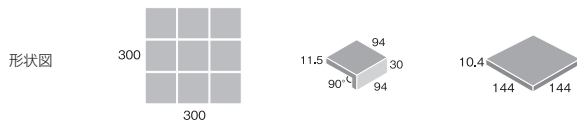

品番	PS100-	PS150-	
形状	100mm角玄昌石面ユニット	100mm角玄昌石面たれ付階段	150mm角玄昌石面
実寸法(mm)	94×94	(94+30)×94	144×144
目地共寸法(mm)	300×300	(100+36)×100	150×150
厚さ(mm)	11.5	11.5	10.4
必要枚数	11.5シート/㎡	10枚/㎡	45枚/㎡
入数/重量(箱)	13シート/25kg	60枚/16kg	50枚/23.5kg
設計価格	¥5,900/㎡ ○¥8,700/㎡	¥3,500/㎡ ○¥4,600/㎡	¥6,800/㎡ ○¥8,600/㎡

品番	PS200-	PS300-	PSF100- F
形状	200mm角玄昌石面	300mm角玄昌石面	100mm角平面ユニット
実寸法(mm)	194×194	294×294	94×94
目地共寸法(mm)	200×200	300×300	300×300
厚さ(mm)	11.5	13	10.4
必要枚数	25枚/㎡	11.5枚/㎡	11.5シート/㎡
入数/重量(箱)	25枚/22.5kg	10枚/24kg	14シート/25kg
設計価格	¥10,700/㎡ ○¥12,700/㎡	¥13,300/㎡ ○¥16,300/㎡	¥5,700/㎡ ○¥8,300/㎡