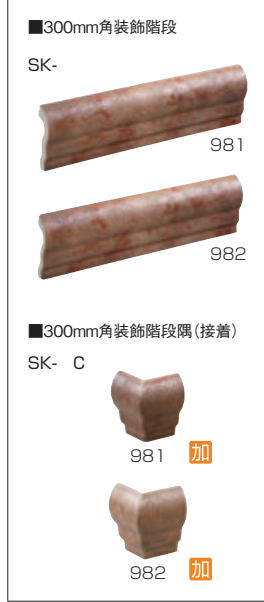

ガチロック対応可

P.102 参照

リベット工法対応可

P.103 参照

300mm角

品番	LU-	LU- K	LU- KC	SK-	SK- C	LU- B	LU- C
形状	300mm角	300mm角階段	300mm角階段隅	300mm角装飾階段	300mm角装飾階段隅(接着)	300x150mmデザインボーダー	150mm角デザインコーナー
実寸法(mm)	298x298	298x298	298x298	298x75	(50+50)x75	298x147	147x147
目地共寸法(mm)	-	-	-	-	-	-	-
厚さ(mm)	8.5	8.5	8.5	8.5	8.5	8.5	8.5
必要枚数	11枚/㎡	3.3枚/m	-	3.3枚/m	-	-	-
入数/重量(箱)	16枚/26kg	16枚/26kg	-	25枚/16kg	-	-	-
設計価格	¥4,600/㎡	¥5,600/m	¥3,400/枚	¥9,700/m	¥3,000/枚	¥3,000/枚	¥3,000/枚