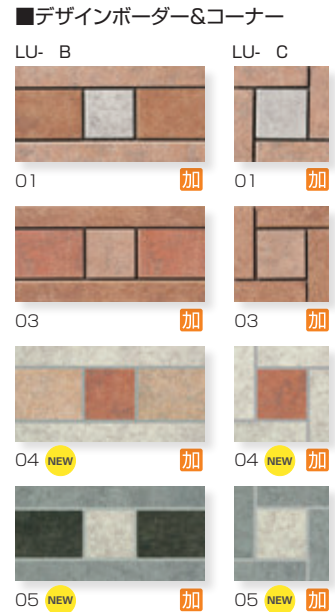

ガチロック対応可

P.102 参照

リベット工法対応可

P.103 参照

300mm角

品番	LU-	LU- K	LU- KC	SK-	SK- C	LU- B	LU- C
形状	300mm角	300mm角階段	300mm角階段隅	300mm角装飾階段	300mm角装飾階段隅(接着)	300x150mmデザインボーダー	150mm角デザインコーナー
実寸法(mm)	298x298	298x298	298x298	298x75	(50+50)x75	298x147	147x147
目地共寸法(mm)	-	-	-	-	-	-	-
厚さ(mm)	8.5	8.5	8.5	8.5	8.5	8.5	8.5
必要枚数	11枚/㎡	3.3枚/m	-	3.3枚/m	-	-	-
入数/重量(箱)	16枚/26kg	16枚/26kg	-	25枚/16kg	-	-	-
設計価格	¥4,600/㎡	¥5,600/m	¥3,400/枚	¥9,700/m	¥3,000/枚	¥3,000/枚	¥3,000/枚