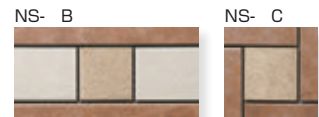

300mm角フローア

ナッシュユ

常時生産品 BI類・乾式成形(磁器質・施釉)

一枚一枚の色の變化と
デザインボーダー・コーナーの組み合わせで
モダンなフローアが広がります。

- 輸入品のため、ご注文の際は在庫をご確認ください。なお予告無しに仕様変更や生産中止になる場合があります。
- 焼きもの特有の色幅があります。
- ○印は割り増し価格となります。
- 品番・ロットにより多少の寸法誤差があります。
- 階段タイルは平物を研磨・清切りなどの後加工を施したものです。
- 階段タイル、デザインボーダー、デザインコーナーは受注後の加工となりますので、在庫・納期をご確認ください。
- ▲ 常時水濡れする床へのご使用はできません。
- ▲ 塗り目地はタイル表面に目地残りする場合があります。十分配慮して施工を行ってください。
- ▲ 製品には多少の寸法誤差があります。施工の際に5mm程度の目地をおとください。
- 加は受注後の加工となりますので、納期をご確認ください。

ガチロック対応可 P.102 参照 リベット工法対応可 P.103 参照

■デザインボーダー & コーナー

品番	NS-
形状	300mm角
実寸法(mm)	298×298
目地共寸法(mm)	-
厚さ(mm)	8.5
必要枚数	11枚/㎡
入数/重量(箱)	16枚/26kg
設計価格	¥4,600/㎡ ○¥4,800/㎡

品番	NS- K	NS- KC	NS- B	NS- C
形状	300mm角階段	300mm角階段隅	デザインボーダー	デザインコーナー
実寸法(mm)	298×298	298×298	298×147	147×147
目地共寸法(mm)	-	-	-	-
厚さ(mm)	8.5	8.5	8.5	8.5
必要枚数	3.3枚/m	-	-	-
入数/重量(箱)	16枚/26kg	-	-	-
設計価格	¥5,600/m	¥3,400/枚	¥3,000/枚	¥3,000/枚