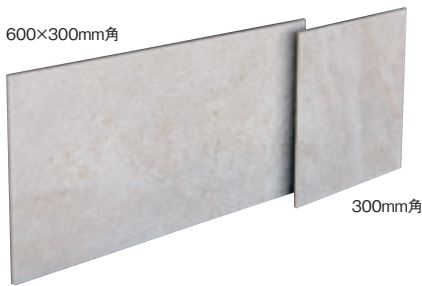

600×300mm角・300mm角フロー

イコライズ

- 輸入品のため、ご注文の際は在庫をご確認ください。なお予告無しに仕様変更や生産中止になる場合があります。
- 焼きもの特有の色幅があります。
- 階段タイルは平物を研磨・清切りなどの後加工を施したものです。
- ▲ 各形状、同じ色番号であっても色調に若干の差異があります。
- ▲ 製品には多少の寸法誤差があります。施工の際に5mm程度の目地をおとください。

ガチロック対応可 P.102 参照

リベット工法対応可 P.103 参照

表情と色合いが、
空間全体をよりナチュラルに仕上げます。
屋内壁や床に使えるユーティリティーさも魅力です。

600×300mm角

品番	EQZ-36-	EQZ-30-	EQZ-30K-
形状	600×300mm角	300mm角	300mm角階段
実寸法(mm)	600×300	300×300	300×300
目地共寸法(mm)	-	-	-
厚さ(mm)	9.5	9	9
必要枚数	5.5枚/m ²	11枚/m ²	3.3枚/m ²
入数/重量(箱)	6枚/24kg	11枚/22kg	11枚/22kg
設計価格	¥8,700/m ²	¥7,400/m ²	¥7,100/m ²

形状図

■600×300mm角

1

2

3

■300mm角

1

2