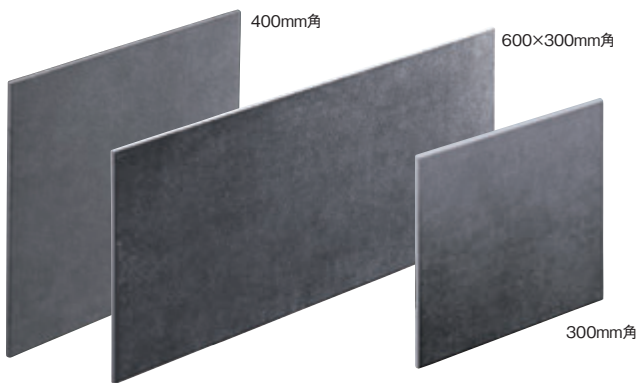

600×300mm角・400mm角・300mm角フローアー

シエナ

常時生産品

BI類・乾式成形(磁器質・施釉)

やわらかな大理石調の色と風合いが
華やかにもトラディショナルにも
気品を持って演出します。

- 輸入品のため、ご注文の際は在庫をご確認ください。なお予告無しに仕様変更や生産中止になる場合があります。
- 焼きもの特有の色幅があります。
- ○印は割増し価格となります。
- 防滑性の高いグリップ面状のタイルです。
- 商品の特性上、より汚れが付き易く特に白色系、黒色系は目立つ場合があります。
- 各形状、同じ色番号であっても色調に若干の差異があります。
- ▲ 製品には多少の寸法誤差があります。施工の際に5mm程度の目地をおとりください。

4

品番	MTO-30-	MTO-30K-	MTO-40-	MTO-36-
形状	300mm角	300mm角階段	400mm角	600×300mm角
実寸法(mm)	300×300	300×300	400×400	600×300
目地共寸法(mm)	-	-	-	-
厚さ(mm)	8.7	8.7	8.7	8.7
必要枚数	11枚/㎡	3.3枚/m	6.25枚/㎡	5.5枚/㎡
入数/重量(箱)	12枚/21kg	12枚/21kg	8枚/24kg	7枚/24kg
設計価格	¥6,200/㎡ ○¥6,800/㎡	¥6,000/m ○¥6,600/m	¥6,200/㎡ ○¥6,900/㎡	¥7,200/㎡ ○¥8,000/㎡