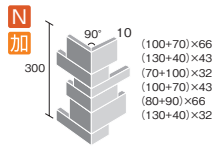

ユースフリー USE FREE
フロアタイル FLOOR TILE
ボーダー BORDER
外装モザイク MOSAIC TILE
外装タイル EXTERIOR TILE
石材 STONE
その他 OTHERS