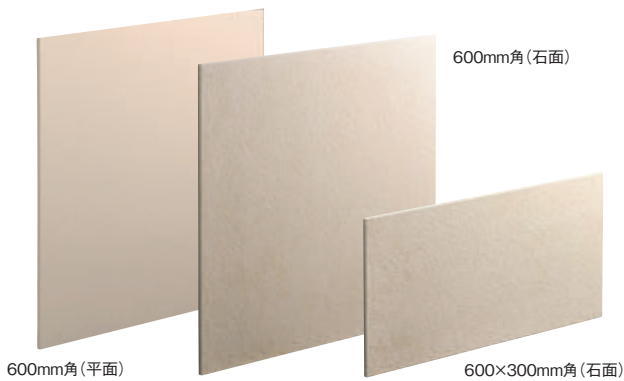

600mm角・600×300mm角フロアー

コルテ

常時生産品

BI類・乾式成形(磁器質・無釉)

大板サイズで魅せる、
天然岩を彷彿とさせるテクスチャ。
威厳ある意匠を創出します。

- 輸入品のため、ご注文の際は在庫をご確認ください。なお予告無しに仕様変更や生産中止になる場合があります。
- 焼きもの特有の色幅があります。
- ▲ スロープ部分や急な階段等へのご使用はできるだけ避けてください。
- ▲ 製品には多少の寸法誤差があります。施工の際に5mm程度の目地をおとってください。

36877M(600×300mm角石面)

36876M(600×300mm角石面)

品番	ZZ-	ZZ-	ZZ-
形状	600mm角(石面)	600mm角(平面)	600×300mm角(石面)
実寸法(mm)	600×600	600×600	600×299
目地共寸法(mm)	-	-	-
厚さ(mm)	9.5	9.5	9.5
必要枚数	2.75枚/㎡	2.75枚/㎡	5.5枚/㎡
入数/重量(箱)	4枚/33kg	4枚/33kg	8枚/33kg
設計価格	¥6,900/㎡	¥6,900/㎡	¥6,900/㎡