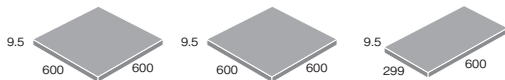

36877M(600×300mm角石面)

36876M(600×300mm角石面)

品番	ZZ-	ZZ-	ZZ-
形状	600mm角(石面)	600mm角(平面)	600×300mm角(石面)
実寸法(mm)	600×600	600×600	600×299
目地共寸法(mm)	-	-	-
厚さ(mm)	9.5	9.5	9.5
必要枚数	2.75枚/㎡	2.75枚/㎡	5.5枚/㎡
入数/重量(箱)	4枚/33kg	4枚/33kg	8枚/33kg
設計価格	¥6,900/㎡	¥6,900/㎡	¥6,900/㎡

形状図

6870M(600mm角石面)
6870F(600mm角平面) **NEW**

6878M(600mm角石面)
6878F(600mm角平面) **NEW**

36870M(600×300mm角石面)

36878M(600×300mm角石面) **NEW**

色調、面状をご確認頂けますよう台紙をご用意しております。