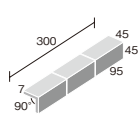

色調、面状をご確認頂けますよう台紙をご用意しております。