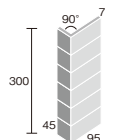

色調、面状をご確認頂けますよう台紙をご用意しております。