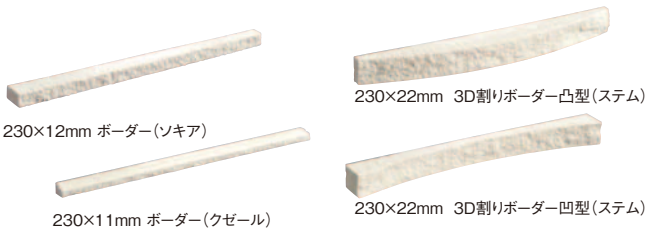

# モノゲート

常時生産品

I類・乾式成形(磁器質・無釉) | 裏足・無し

光により映し出される陰影は、幾何学的かつ幻想的な模様を創り出します。

- ご注文の際、在庫をご確認ください。
- 焼きもの特有の色幅があります。
- 製品には多少の寸法誤差があります。
- ソキアは、ユニットの間からグレー色の樹脂ドットが見えます。
- クゼールは、ユニットの間から黒色のネットが見えます。
- ソキアの役物は、平と同じ斜め割りボーダーではなく、平面の割りボーダーによる片面割れ出隅ドットユニットとなります。
- クゼールの役物は、左右共通となります。
- ▲接着剤張り工法専用製品です。
- ▲タイルの角部が尖っておりますので、取り扱いには十分ご注意ください。

## ■クゼール **N**

KZ-229/S-11

KZ-229/S-14

## ■ステム

CM-229/D-11

CM-229/D-14

CM-229/E-11

CM-229/E-14

### ソキア

品番	SK-229/B-	SK-229/T-802	SK-229/T-812
形状	ボーダーユニット	ボーダー片面割れ役物(左)	ボーダー片面割れ役物(右)
実寸法(mm)	230×12	-	-
目地共寸法(mm)	120×233	120×153	120×153
厚さ(mm)	13~21	15-19	15-19
必要枚数	36シート/㎡	8.5シート/m	8.5シート/m
入数/重量(箱)	24シート/20kg	24シート/14kg	24シート/14kg
設計価格	¥15,200/㎡	¥4,700/m	¥4,700/m