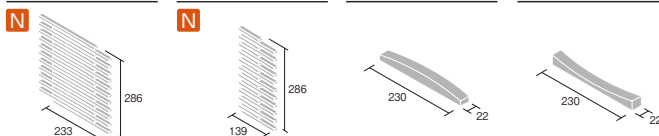

クゼール 役物納まりイメージ