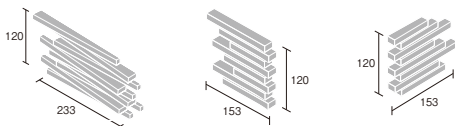

クゼール

品番	KZ-229/S-	KZ-229/T-822	CM-229/D-	CM-229/E-
形状	ボーダーユニット	左右共通出隅用ユニット役物	ボーダー 凸型	ボーダー 凹型
実寸法(mm)	230×11	-	230×22	230×22
目地共寸法(mm)	286×233	286×139	-	-
厚さ(mm)	12~13	12~13	11~23	11~23
必要枚数	15シート/㎡	7シート/m	172枚/㎡	172枚/㎡
入数/重量(箱)	15シート/18kg	15シート/12kg	100枚/20kg	100枚/18kg
設計価格	¥19,800/㎡	¥12,600/m	¥24,500/㎡	¥24,500/㎡

形状図