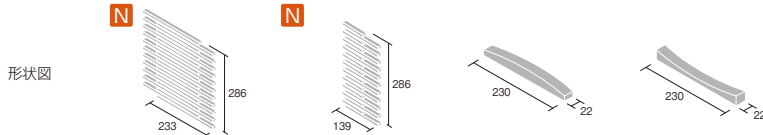

CM-229/D-11

CM-229/D-14

CM-229/E-11

CM-229/E-14

品番	ソキア		
	SK-229/B-	SK-229/T-802	SK-229/T-812
形状	ボーダーユニット	ボーダー片面割れ役物(左)	ボーダー片面割れ役物(右)
実寸法(mm)	230×12	-	-
目地共寸法(mm)	120×233	120×153	120×153
厚さ(mm)	13~21	15-19	15-19
必要枚数	36シート/㎡	8.5シート/m	8.5シート/m
入数/重量(箱)	24シート/20kg	24シート/14kg	24シート/14kg
設計価格	¥15,200/㎡	¥4,700/m	¥4,700/m

品番	クゼール		ステム	
	KZ-229/S-	KZ-229/T-822	CM-229/D-	CM-229/E-
形状	ボーダーユニット	左右共通出隅用ユニット役物	ボーダー 凸型	ボーダー 凹型
実寸法(mm)	230×11	-	230×22	230×22
目地共寸法(mm)	286×233	286×139	-	-
厚さ(mm)	12~13	12~13	11~23	11~23
必要枚数	15シート/㎡	7シート/m	172枚/㎡	172枚/㎡
入数/重量(箱)	15シート/18kg	15シート/12kg	100枚/20kg	100枚/18kg
設計価格	¥19,800/㎡	¥12,600/m	¥24,500/㎡	¥24,500/㎡