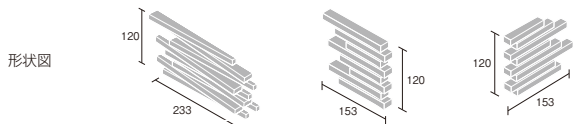

CM-229/D-11

CM-229/D-14

CM-229/E-11

CM-229/E-14

品番	ソキア		
	SK-229/B-	SK-229/T-802	SK-229/T-812
形状	ボーダーユニット	ボーダー片面割れ役物(左)	ボーダー片面割れ役物(右)
実寸法(mm)	230×12	-	-
目地共寸法(mm)	120×233	120×153	120×153
厚さ(mm)	13~21	15-19	15-19
必要枚数	36シート/㎡	8.5シート/m	8.5シート/m
入数/重量(箱)	24シート/20kg	24シート/14kg	24シート/14kg
設計価格	¥15,200/㎡	¥4,700/m	¥4,700/m

品番	クゼール		ステム	
	KZ-229/S-	KZ-229/T-822	CM-229/D-	CM-229/E-
形状	ボーダーユニット	左右共通出隅用ユニット役物	ボーダー 凸型	ボーダー 凹型
実寸法(mm)	230×11	-	230×22	230×22
目地共寸法(mm)	286×233	286×139	-	-
厚さ(mm)	12~13	12~13	11~23	11~23
必要枚数	15シート/㎡	7シート/m	172枚/㎡	172枚/㎡
入数/重量(箱)	15シート/18kg	15シート/12kg	100枚/20kg	100枚/18kg
設計価格	¥19,800/㎡	¥12,600/m	¥24,500/㎡	¥24,500/㎡