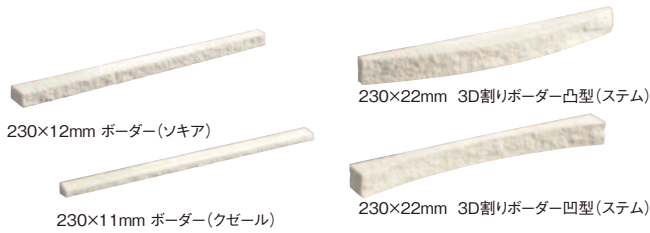

モノゲート

常時生産品

I類・乾式成形(磁器質・無釉) | 裏足・無し

光により映し出される陰影は、幾何学的かつ幻想的な模様を創り出します。

- ご注文の際、在庫をご確認ください。
- 焼きもの特有の色幅があります。
- 製品には多少の寸法誤差があります。
- ソキアは、ユニットの間からグレー色の樹脂ドットが見えます。
- クゼールは、ユニットの間から黒色のネットが見えます。
- ソキアの役物は、平と同じ斜め割りボーダーではなく、平面の割りボーダーによる片面割れ出隅ドットユニットとなります。
- クゼールの役物は、左右共通となります。
- ▲接着剤張り工法専用製品です。
- ▲タイルの角部が尖っておりますので、取り扱いには十分ご注意ください。

裏ネット製品 **N**は裏ネット製品です。

■ソキア(裏ドット)

SK-229/B-11

SK-229/B-14

■クゼール **N**

KZ-229/S-11

KZ-229/S-14

■ステム

CM-229/D-11

CM-229/D-14

CM-229/E-11

CM-229/E-14

品番	ソキア		
	SK-229/B-	SK-229/T-802	SK-229/T-812
形状	ボーダーユニット	ボーダー片面割れ役物(左)	ボーダー片面割れ役物(右)
実寸法(mm)	230×12	-	-
目地共寸法(mm)	120×233	120×153	120×153
厚さ(mm)	13~21	15-19	15-19
必要枚数	36シート/㎡	8.5シート/m	8.5シート/m
入数/重量(箱)	24シート/20kg	24シート/14kg	24シート/14kg
設計価格	¥15,200/㎡	¥4,700/m	¥4,700/m

品番	クゼール		ステム	
	KZ-229/S-	KZ-229/T-822	CM-229/D-	CM-229/E-
形状	ボーダーユニット	左右共通出隅用ユニット役物	ボーダー 凸型	ボーダー 凹型
実寸法(mm)	230×11	-	230×22	230×22
目地共寸法(mm)	286×233	286×139	-	-
厚さ(mm)	12~13	12~13	11~23	11~23
必要枚数	15シート/㎡	7シート/m	172枚/㎡	172枚/㎡
入数/重量(箱)	15シート/18kg	15シート/12kg	100枚/20kg	100枚/18kg
設計価格	¥19,800/㎡	¥12,600/m	¥24,500/㎡	¥24,500/㎡