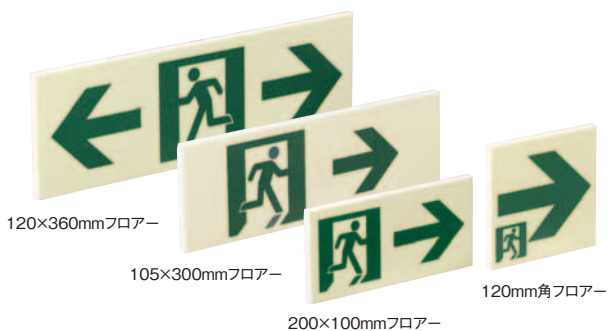

200×100mm・105×300mm・120×360mm・120mm角フロアー

高輝度蓄光式避難誘導標識 NEW

常時 受注 生産品 I類・乾式成形(磁器質タイルボディ)

電気を必要としない蓄光式標識のため、省エネで、メンテナンスフリー。
夜間、停電時も安全に誘導します。

- ご注文の際、在庫をご確認ください。
- 蓄光部分は後加工で製作しております。焼成加工のため、耐摩耗性に優れています。
- ▲蓄光製品のため、光源が無い場所での使用はできません。
- は受注生産品となりますので、納期・数量をご確認ください。

認承品は財団法人 日本消防設備安全センターの認承を取得しております。
A200級相当の輝度性能を持つ、「高輝度蓄光式誘導標識」です。

品番	XF-	LSGF-		
形状	200×100mmフロアー	105×300mmフロアー(認証品)	120×360mmフロアー(認証品)	120mm角フロアー(認証品)
実寸法(mm)	192×92	105×300	120×360	122×122
目地共寸法(mm)	200×100	-	-	-
厚さ(mm)	10.5	10.5	10.5	10.5
必要枚数	-	-	-	-
入数/重量(箱)	1枚/0.5kg	1枚/0.5kg	1枚/1kg	1枚/0.5kg
設計価格	¥11,800/枚	¥29,900/枚	¥49,400/枚	¥18,400/枚

■汎用 200×100mm

■認証品 105×300mm

■認証品 120×360mm 受

■認証品 120mm角 受

■標識区別 励起照度200lx時の表示面の平均輝度

励起光源	単位:mod/mf	
	D65 20分後	20分照射終了 60分後
区分 S200級	250以上	75以上
A200級	200以上	60以上
B200級	150以上	45以上
C200級	100以上	30以上

認定番号	HP-034号
形式記号	LS-A01
標識区分	A200級A100級
設置環境	屋内・野外用
設置場所	床・壁用(1M未満)
材質	磁器質タイル
認定機関	財団法人消防設備安全センター