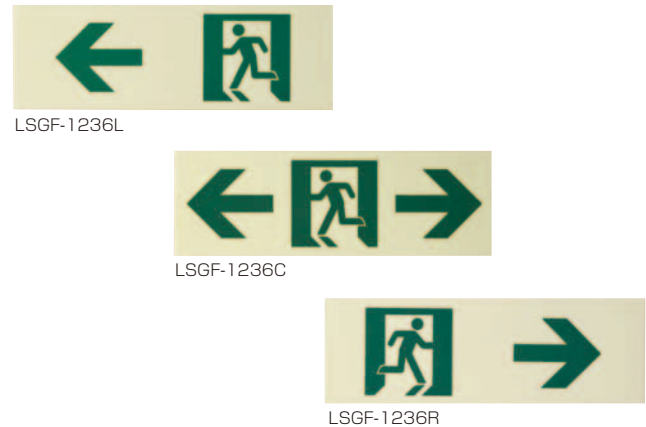

200×100mm・105×300mm・120×360mm・120mm角フロアー

高輝度蓄光式避難誘導標識 NEW

常時 受注 生産品 I類・乾式成形(磁器質タイルボディ)

電気を必要としない蓄光式標識のため、省エネで、メンテナンスフリー。
夜間、停電時も安全に誘導します。

- ご注文の際、在庫をご確認ください。
- 蓄光部分は後加工で製作しております。焼成加工のため、耐摩耗性に優れています。
- ▲蓄光製品のため、光源が無い場所での使用はできません。
- は受注生産品となりますので、納期・数量をご確認ください。

認承品は財団法人 日本消防設備安全センターの認承を取得しております。
A200級相当の輝度性能を持つ、「高輝度蓄光式誘導標識」です。

品番	XF-	LSGF-		
形状	200×100mmフロアー	105×300mmフロアー(認証品)	120×360mmフロアー(認証品)	120mm角フロアー(認証品)
実寸法(mm)	192×92	105×300	120×360	122×122
目地共寸法(mm)	200×100	-	-	-
厚さ(mm)	10.5	10.5	10.5	10.5
必要枚数	-	-	-	-
入数/重量(箱)	1枚/0.5kg	1枚/0.5kg	1枚/1kg	1枚/0.5kg
設計価格	¥11,800/枚	¥29,900/枚	¥49,400/枚	¥18,400/枚

■汎用 200×100mm

■認証品 105×300mm

■認証品 120×360mm 受

■認証品 120mm角 受

■標識区別 励起照度200lx時の表示面の平均輝度

励起光源	単位:mod/mf	
	D65 20分後	20分照射終了 60分後
区分 S200級	250以上	75以上
A200級	200以上	60以上
B200級	150以上	45以上
C200級	100以上	30以上

認定番号	HP-034号
形式記号	LS-A01
標識区分	A200級A100級
設置環境	屋内・野外用
設置場所	床・壁用(1M未満)
材質	磁器質タイル
認定機関	財団法人消防設備安全センター