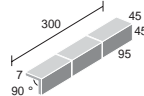

受注生産品となりますので、納期・数量をご確認ください。
釉薬による自然な色幅があります。
▲塗り目地はタイル表面に目地残りする場合があります。
十分配慮して施工を行ってください。
▲施工後は十分な目地洗いを行ってください。