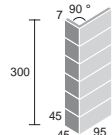

受注生産品となりますので、納期・数量をご確認ください。
釉薬による自然な色幅があります。
▲塗り目地はタイル表面に目地残りする場合があります。
十分配慮して施工を行ってください。
▲施工後は十分な目地洗いを行ってください。