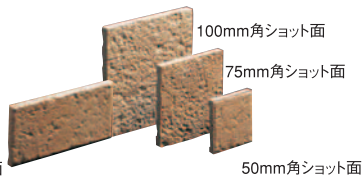

# シェイド

受注生産品 | I類・乾式成形(磁器質・施釉) | 裏足・アリ足

豊富な形状で古レンガの持つ独特な質感を再現。奥深い色合いは、山肌のイメージを感じさせます。

- 受注生産品となりますので、納期・数量をご確認ください。
- ボカシ施釉及び2色MIXによる大きな色幅があります。
- ▲塗り目地はタイル表面に目地残りの場合があります。十分配慮して施工を行ってください。
- ▲施工後は十分な目地洗いを行ってください。

ユースフリー

フロアタイル

ボーダー

外装タイル

外装モザイクタイル

石材

50mm二丁ショット面

50mm角ショット面

SD710

SD740

SD720

SD750

SD730

SD760

SD770

品番	MI452-	50mm二丁ショット面90°曲	50mm二丁ショット面90°屏風曲	MI45-	50mm角ショット面ユニット		
形状	50mm二丁ショット面ユニット	50mm二丁ショット面90°曲	(95+45)×45	50mm二丁ショット面90°屏風曲	50mm角ショット面ユニット		
実寸法(mm)	95×45	(95+45)×45	(45+45)×95	45×45	45×45		
目地共寸法(mm)	300×300	(100+50)×300	(50+50)×300	300×300	300×300		
厚さ(mm)	7	7	7	7	7		
必要枚数	11.5シート/㎡	3.4シート(20枚)/m	3.4シート(10枚)/m	11.5シート/㎡	11.5シート/㎡		
入数/重量(箱)	22シート/24kg	42シート(252枚)/24kg	65シート(195枚)/24kg	22シート/24kg	22シート/24kg		
設計価格	¥2,900/㎡	¥2,300/m	¥1,900/m	¥3,100/㎡			
形状図							
品番		MI69-	MI94-	MI94-	MI94-	MI94-	MI94-
形状	50mm角ショット面90°曲	75mm角ショット面ユニット	75mm角ショット面90°曲	100mm角ショット面	100mm角ショット面ユニット	100mm角ショット面90°半曲(接着)	100mm角ショット面90°大曲(接着)
実寸法(mm)	(45+45)×45	69×69	(69+69)×69	94×94	94×94	(94+44)×94	(94+94)×94
目地共寸法(mm)	(50+50)×300	300×300	(75+75)×300	100×100	300×300	(100+50)×100	(100+100)×100
厚さ(mm)	7	8	8	9	9	9	9
必要枚数	3.4シート(20枚)/m	11.5シート/㎡	3.4シート(13.6枚)/m	100枚/㎡	11.5シート/㎡	10枚/m	10枚/m
入数/重量(箱)	65シート(390枚)/25kg	20シート/26kg	40シート(160枚)/27kg	100枚/18kg	20シート/31kg	50枚/16kg	68枚/17kg
設計価格	¥2,300/m	¥4,500/㎡	¥3,600/m	¥5,300/㎡	¥6,000/㎡	¥2,700/m	¥2,900/m
形状図							