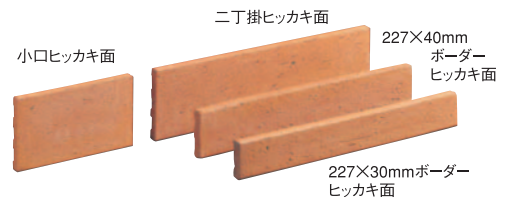

小口・二丁掛・227×40mmポーター・227×30mmポーター

EZ (イージー)

常時受注生産品 II類・湿式成形(せつ器質・無釉) | 裏足・アリ足

ひっかき面のソフトな印象と還元焼成による窯変が
手作りの風合いを強め、1枚1枚からぬくもりが伝わります。

- ご注文の際、在庫をご確認ください。
- 還元製品特有の大きな色幅、色ムラがあります。
- 小口・二丁掛は13mm厚、15mm厚も受注対応にて承ります。
- 役物は全て接着加工となります。
- ▲タイル表面にモルタルが付着しないよう十分配慮して施工を行ってください。
- ▲塗り目地施工はできません。
- ▲形状に多少の寸法誤差があるため、目地無し施工は避けてください。

100

500

710

720

910

920

400

930

品番	EZ227- -10B	90°標準曲ヒッカキ面(接着)	90°二丁曲ヒッカキ面(接着)	90°二丁屏風曲ヒッカキ面(接着)
形状	二丁掛ヒッカキ面			
実寸法(mm)	227×60	(168+50)×60	(227+50)×60	(60+50)×227
目地共寸法(mm)	-	-	-	-
厚さ(mm)	10	10	10	10
必要枚数	67枚/㎡	15枚/m	15枚/m	4.5枚/m
入数/重量(箱)	80枚/22kg	-	-	-
設計価格	¥5,100/㎡	¥3,500/m	¥4,100/m	¥2,600/m

品番	EZ108- -10B	EZ227- -13B	EZ108- -13B	EZ227- -15B	EZ108- -15B	EZ227-40-	EZ227-30-
形状	小口ヒッカキ面	二丁掛ヒッカキ面	小口ヒッカキ面	二丁掛ヒッカキ面	小口ヒッカキ面	ポーターヒッカキ面	ポーターヒッカキ面
実寸法(mm)	108×60	227×60	108×60	227×60	108×60	227×40	227×30
目地共寸法(mm)	-	-	-	-	-	-	-
厚さ(mm)	10	13	13	15	15	10	10
必要枚数	135枚/㎡	67枚/㎡	135枚/㎡	67枚/㎡	135枚/㎡	87枚/㎡	108枚/㎡
入数/重量(箱)	160枚/22kg	84枚/29kg	168枚/28kg	72枚/27kg	144枚/26kg	120枚/22kg	160枚/22kg
設計価格	¥6,500/㎡	¥6,300/㎡	¥7,300/㎡	¥7,600/㎡	¥8,100/㎡	¥5,600/㎡	¥6,500/㎡