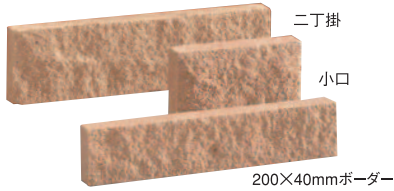

小口・二丁掛・200×40mmポーター

SKテッセラ

常時生産品 | I類・乾式成形(磁器質・無釉) | 裏足・アリ足

岩石を削り取ったような
岩肌のテクスチャ。
壁面を装う演出は、ワイルドな気品。

品番	SK-A-		
形状	二丁掛	90°標準曲(接着)	90°二丁曲(接着)
実寸法(mm)	227×60	(168+50)×60	(227+50)×60
目地共寸法(mm)	-	-	-
厚さ(mm)	15	15	15
必要枚数	67枚/㎡	15枚/m	15枚/m
入数/重量(箱)	60枚/27kg	-	-
設計価格	¥10,200/㎡	¥6,100/m	¥7,400/m

品番	SK-B-				SK-D-	
形状	90°二丁屏風曲(接着)	小口	90°小口曲(接着)	90°小口屏風曲(接着)	ポーター	ポーター90°曲(接着)
実寸法(mm)	(60+50)×227	108×60	(108+50)×60	(60+50)×108	200×40	(200+40)×40
目地共寸法(mm)	-	-	-	-	-	-
厚さ(mm)	15	15	15	15	15	15
必要枚数	4.5枚/m	135枚/㎡	15枚/m	9.5枚/m	100枚/㎡	22枚/m
入数/重量(箱)	-	120枚/26kg	-	-	90枚/24kg	-
設計価格	¥3,800/m	¥11,900/㎡	¥5,500/m	¥5,200/m	¥9,600/㎡	¥8,100/m