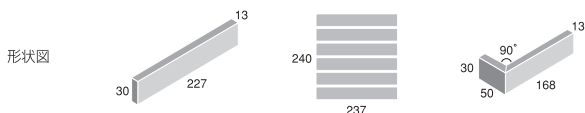

NEW 227×30mmボーダー

ストレートボーダー

常時生産品 | I類・乾式成形(磁器質・無釉) | 裏足・アリ足

砂をイメージするような細かな斑点と長辺に施されたテーパーがクールでシャープな印象の中に「ほっ」とさせる雰囲気を与えます。

品番	CB-6-		
形状	ボーダー	ボーダーユニット	ボーダー90°曲(接着)
実寸法(mm)	227×30	227×30	(168+50)×30
目地共寸法(mm)	—	240×237	—
厚さ(mm)	13	13	13
必要枚数	108枚/㎡	18シート/㎡	25枚/m
入数/重量(箱)	120枚/22kg	20シート/22kg	—
設計価格	¥7,400/㎡	¥8,500/㎡	¥4,500/m