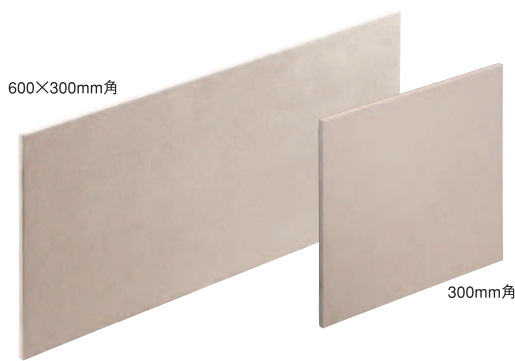

■モントーン

3010 (300mm角)
36010 (600×300mm角)

3017 (300mm角)
36017 (600×300mm角)

3025 (300mm角)
36025 (600×300mm角)

3026 (300mm角)
36026 (600×300mm角)

3028 (300mm角)
36028 (600×300mm角)

■スレートストーン

※スレートストーンはタイル1枚の中に大きな色幅があります。

3097 (300mm角)
36097 (600×300mm角)

3098 (300mm角)
36098 (600×300mm角)

3510 (300mm角)
36510 (600×300mm角)

3530 (300mm角)
36530 (600×300mm角)

3531 (300mm角)
36531 (600×300mm角)

品名	モントーン		スレートストーン	
	BZ-3010~3028	BZ-36010~36028	BZ-3097~3531	BZ-36097~36531
品番	BZ-3010~3028	BZ-36010~36028	BZ-3097~3531	BZ-36097~36531
形状	300mm角	600×300mm角	300mm角	600×300mm角
実寸法 (mm)	298×298	600×298	298×298	600×298
目地共寸法 (mm)	—	—	—	—
厚さ (mm)	10	10	10	10
必要枚数	11枚/㎡	5.5枚/㎡	11枚/㎡	5.5枚/㎡
入数/重量 (箱)	13枚/26kg	8枚/32kg	13枚/26kg	8枚/32kg
設計価格	¥5,500/㎡	¥5,500/㎡	¥8,300/㎡	¥8,300/㎡