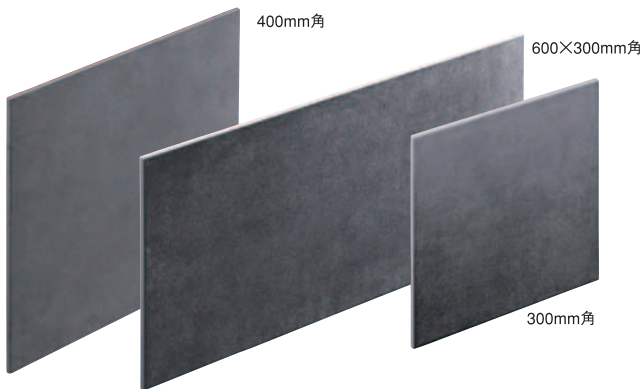

2

○ 6

3

○ 7

4

品番	MTO-30-	MTO-30K-	MTO-40-	MTO-36-
形状	300mm角	300mm角階段	400mm角	600×300mm角
実寸法 (mm)	300×300	300×300	400×400	600×300
目地共寸法 (mm)	-	-	-	-
厚さ (mm)	8.7	8.7	8.7	8.7
必要枚数	11枚/㎡	3.3枚/㎡	6.25枚/㎡	5.5枚/㎡
入数/重量 (箱)	12枚/21kg	12枚/21kg	8枚/24kg	7枚/24kg
設計価格	¥6,200/㎡ ○¥6,800/㎡	¥6,000/㎡ ○¥6,600/㎡	¥6,200/㎡ ○¥6,900/㎡	¥7,200/㎡ ○¥8,000/㎡