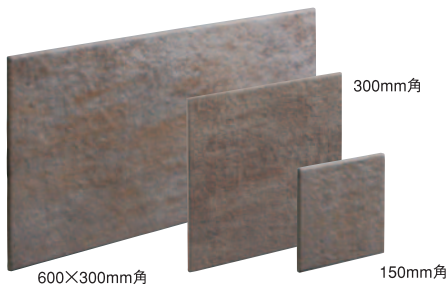

# セヴァツツア

常時生産品 I 類・乾式成形（磁器質・無釉）

気品漂うベーシックなカラーは  
幾何学模様のボーダーと出会い、  
ハインサエティなフロアーを演出します。

- 輸入品のため、ご注文の際は在庫をご確認ください。  
なお予告無しに仕様変更や生産中止になる場合があります。
- 焼きもの特有の色幅があります。
- 各形状、同じ色番号であっても色調に若干の差異があります。
- 大型タイルのため、品番・ロットにより多少の寸法誤差があります。

品番	CVT-	CVT-	CVT-	CVT- K	CVT- D	CVT- B
形状	150mm角	300mm角	600×300mm角	300mm角階段	90mm角デコレーション	300×90mmボーダー
実寸法 (mm)	150×150	300×300	600×300	300×300	90×90	300×90
目地共寸法 (mm)	—	—	—	—	—	—
厚さ (mm)	10	10	10	10	10	10
必要枚数	44枚/㎡	11枚/㎡	5.5枚/㎡	3.3枚/m	—	3.3枚/m
入数/重量 (箱)	44枚/20kg	11枚/20kg	7枚/25kg	11枚/20kg	—	—
設計価格	¥7,400/㎡	¥7,400/㎡	¥8,700/㎡	¥6,800/m	¥3,500/枚	¥20,800/m