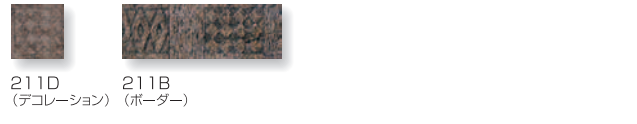

# セヴァツツア

常時生産品 I 類・乾式成形（磁器質・無釉）

気品漂うベーシックなカラーは  
幾何学模様のボーダーと出会い、  
ハインサエティなフロアーを演出します。

- 輸入品のため、ご注文の際は在庫をご確認ください。  
なお予告無しに仕様変更や生産中止になる場合があります。
- 焼きもの特有の色幅があります。
- 各形状、同じ色番号であっても色調に若干の差異があります。
- 大型タイルのため、品番・ロットにより多少の寸法誤差があります。

品番	CVT-	CVT-	CVT-	CVT- K	CVT- D	CVT- B
形状	150mm角	300mm角	600×300mm角	300mm角階段	90mm角デコレーション	300×90mmボーダー
実寸法 (mm)	150×150	300×300	600×300	300×300	90×90	300×90
目地共寸法 (mm)	—	—	—	—	—	—
厚さ (mm)	10	10	10	10	10	10
必要枚数	44枚/㎡	11枚/㎡	5.5枚/㎡	3.3枚/m	—	3.3枚/m
入数/重量 (箱)	44枚/20kg	11枚/20kg	7枚/25kg	11枚/20kg	—	—
設計価格	¥7,400/㎡	¥7,400/㎡	¥8,700/㎡	¥6,800/m	¥3,500/枚	¥20,800/m