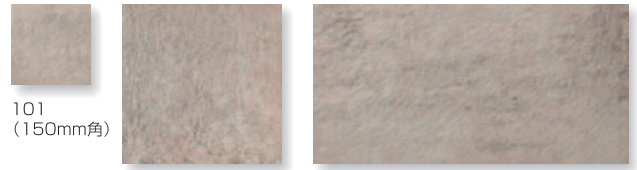

# セヴァツツア

常時生産品 I 類・乾式成形（磁器質・無釉）

気品漂うベーシックなカラーは  
幾何学模様のボーダーと出会い、  
ハインサエティなフロアーを演出します。

- 輸入品のため、ご注文の際は在庫をご確認ください。  
なお予告無しに仕様変更や生産中止になる場合があります。
- 焼きもの特有の色幅があります。
- 各形状、同じ色番号であっても色調に若干の差異があります。
- 大型タイルのため、品番・ロットにより多少の寸法誤差があります。

品番	CVT-	CVT-	CVT-	CVT- K	CVT- D	CVT- B
形状	150mm角	300mm角	600×300mm角	300mm角階段	90mm角デコレーション	300×90mmボーダー
実寸法 (mm)	150×150	300×300	600×300	300×300	90×90	300×90
目地共寸法 (mm)	—	—	—	—	—	—
厚さ (mm)	10	10	10	10	10	10
必要枚数	44枚/㎡	11枚/㎡	5.5枚/㎡	3.3枚/m	—	3.3枚/m
入数/重量 (箱)	44枚/20kg	11枚/20kg	7枚/25kg	11枚/20kg	—	—
設計価格	¥7,400/㎡	¥7,400/㎡	¥8,700/㎡	¥6,800/m	¥3,500/枚	¥20,800/m