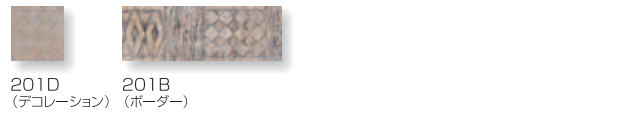

# セヴァツツア

常時生産品 I 類・乾式成形（磁器質・無釉）

気品漂うベーシックなカラーは  
幾何学模様のボーダーと出会い、  
ハインサエティなフロアーを演出します。

- 輸入品のため、ご注文の際は在庫をご確認ください。  
なお予告無しに仕様変更や生産中止になる場合があります。
- 焼きもの特有の色幅があります。
- 各形状、同じ色番号であっても色調に若干の差異があります。
- 大型タイルのため、品番・ロットにより多少の寸法誤差があります。