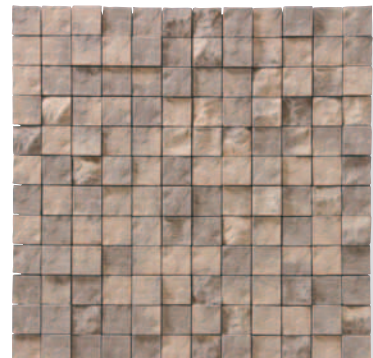

形状図

- ご注文の際、在庫をご確認ください。
- 焼きもの特有の色幅があります。
- ▲接着剤張り専用商品となります。
- ▲塗り目地施工はできません。

裏ネット製品 Nは裏ネット製品です。

261

262

263

264

ユースフリー

フロアータイル

ポーター

外装タイル

外装モザイクタイル

石材