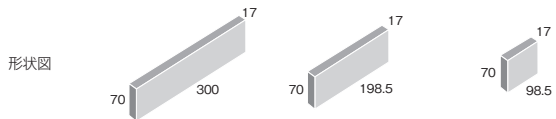

SW 5.6 Y 8.4/0.8

OW 淡色 / 5.2Y 8.3/0.7

濃色 / 4.6Y 8.3/0.9

BG 淡色 / 4.2Y 8.1/1.1

中色 / 0.8Y 7.9/1.8

濃色 / 9.6Y 7.4/2.7

DG 淡色 / 2.0Y 4.8/0.7

濃色 / 1.3Y 4.2/0.5

品番	BSR-300	BSR-200	BSR-100
形状	ブリック	ブリック	ブリック
実寸法(mm)	300×70	198.5×70	98.5×70
目地共寸法(mm)	—	—	—
厚さ(mm)	17	17	17
必要枚数	46枚/㎡	70枚/㎡	138枚/㎡
入数/重量(箱)	46枚/19kg	72枚/19kg	138枚/19kg
設計価格	¥13,600/㎡	¥13,900/㎡	¥13,800/㎡