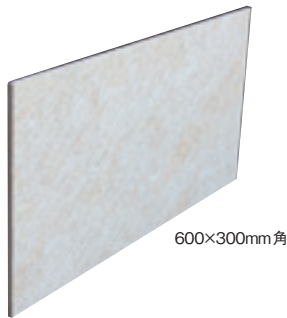

300×600mm角フロアー

セーガ

NEW Import

常時生産品

I類・乾式成形(磁器質・施釉)

Natural is Beauty.

自然の持つ美しさと気品を
フロアタイルで表現しました。

- 輸入品のため、ご注文の際は在庫をご確認ください。
なお予告無しに仕様変更や生産中止になる場合があります。
- 製品の特徴となる施釉による大きな色幅があります。
- 1ケース内に4種類の面状が各2枚梱包されています。
- ▲ 水濡れする床では滑り易くなることがありますのでご注意ください。

ガチロック対応可

タイル総合カタログvol.7のP.085参照

39026

39015

39018

39022

600×300mm角

品番	A
形状	300×600mm角
実寸法(mm)	300×600
目地共寸法(mm)	-
厚さ(mm)	10
必要枚数	5.5枚/㎡
入数/重量(箱)	8枚/33kg
設計価格	¥7,200/㎡

形状図

色調、面状をご確認頂けますよう台紙をご用意しております。