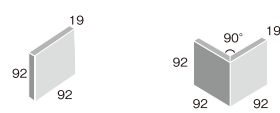

品番	100T~205T		
形状	二丁掛	90°標準曲(接着)	90°二丁屏風曲(接着)
実寸法(mm)	227×60	(168+50)×60	(60+50)×227
目地共寸法(mm)	-	-	-
厚さ(mm)	19	19	19
必要枚数	67枚/㎡	15枚/m	4.5枚/m
入数/重量(箱)	50枚/20kg	-	-
設計価格	¥11,300/㎡	¥6,700/m	¥5,000/m

品番	100T~205T		
形状	ボーダー	ボーダー90°曲(接着)	ボーダー90°大曲(接着)
実寸法(mm)	200×40	(100+40)×40	(200+40)×40
目地共寸法(mm)	-	-	-
厚さ(mm)	19	19	19
必要枚数	100枚/㎡	20枚/m	20枚/m
入数/重量(箱)	100枚/23kg	-	-
設計価格	¥11,000/㎡	¥6,500/m	¥7,700/m

品番	100T~205T	
形状	100mm角	100mm角90°大曲(接着)
実寸法(mm)	92×92	(92+92)×92
目地共寸法(mm)	-	-
厚さ(mm)	19	19
必要枚数	100枚/㎡	10枚/m
入数/重量(箱)	80枚/22kg	-
設計価格	¥12,800/㎡	¥5,900/m

ユースフリー USE FREE

フロアタイル FLOOR TILE

ボーダー BORDER

外装モザイク MOSAIC TILE