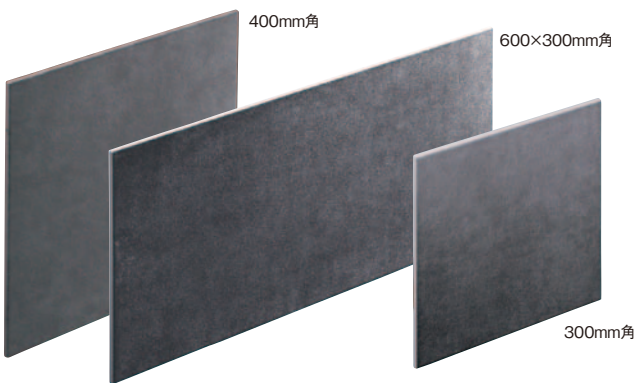

品番	MTO-30-	MTO-30K-	MTO-40-	MTO-36-
形状	300mm角	300mm角階段	400mm角	600×300mm角
実寸法(mm)	300×300	300×300	400×400	600×300
目地共寸法(mm)	-	-	-	-
厚さ(mm)	8.7	8.7	8.7	8.7
必要枚数	11枚/㎡	3.3枚/㎡	6.25枚/㎡	5.5枚/㎡
入数/重量(箱)	12枚/21kg	12枚/21kg	8枚/24kg	7枚/24kg
設計価格	¥6,200/㎡ ○¥6,800/㎡	¥6,000/㎡ ○¥6,600/㎡	¥6,200/㎡ ○¥6,900/㎡	¥7,200/㎡ ○¥8,000/㎡

形状図