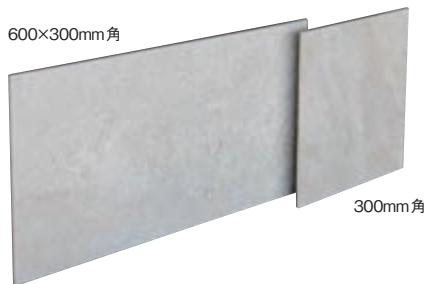

無釉の表情と色合いが、
空間全体をよりナチュラルに仕上げます。
屋内壁や床に使えるユーティリティーさも魅力です。

■300mm角

1

2

3

■600×300mm角

1

2

3

4

4

600×300mm角

300mm角

品番	EQZ-30-	EQZ-30K-	EQZ-36-
形状	300mm角	300mm角階段	600×300mm角
実寸法(mm)	300×300	300×300	600×300
目地共寸法(mm)	-	-	-
厚さ(mm)	9	9	9.5
必要枚数	11枚/㎡	3.3枚/m	5.5枚/㎡
入数/重量(箱)	11枚/22kg	11枚/22kg	6枚/24kg
設計価格	¥7,400/㎡	¥7,100/m	¥8,700/㎡