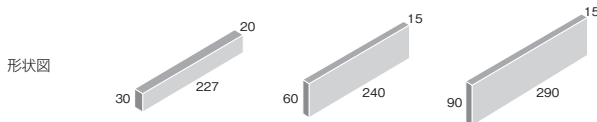

HST-90/23

濃い部分 / N 3.3
N 2.7

HST-60/23

HST-30/23

品番	HST-30/21~23	HST-60/21~23	HST-90/21~23
形状	227×30mmボーダー	240×60mmボーダー	290×90mmボーダー
実寸法(mm)	227×30	240×60	290×90
目地共寸法(mm)	-	-	-
厚さ(mm)	20	15	15
必要枚数	120枚/㎡	62枚/㎡	35枚/㎡
入数/重量(箱)	84枚/25kg	48枚/25kg	28枚/24kg
設計価格	¥14,400/㎡	¥14,300/㎡	¥14,300/㎡

※表記のマンセル値は参考値です。