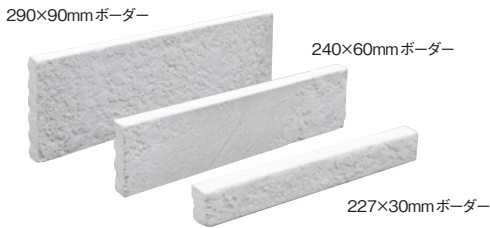

HST-90/23

濃い部分 / N 3.3
N 2.7

HST-60/23

HST-30/23

品番	HST-30/21~23	HST-60/21~23	HST-90/21~23
形状	227×30mmボーダー	240×60mmボーダー	290×90mmボーダー
実寸法(mm)	227×30	240×60	290×90
目地共寸法(mm)	-	-	-
厚さ(mm)	20	15	15
必要枚数	120枚/㎡	62枚/㎡	35枚/㎡
入数/重量(箱)	84枚/25kg	48枚/25kg	28枚/24kg
設計価格	¥14,400/㎡	¥14,300/㎡	¥14,300/㎡