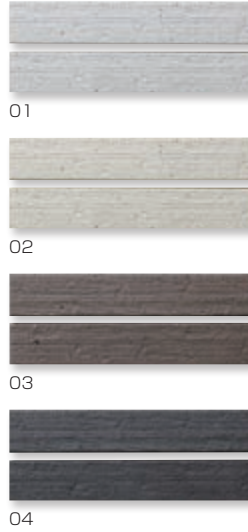

227×40mmボーダー

クレファS

常時生産品 I類・乾式成形(磁器質・無釉) | 裏足・アリ足

4種類の面状は自由な組み合わせが可能で、和音の様な面状のハーモニーが、壁面をより豊かに彩ります。

- ご注文の際、在庫をご確認ください。
- 焼きもの特有の色幅があります。
- 役物は全て接着加工となります。
- 突きつけ目地による施工は避けてください。
- すべての色調及び面状のMIX詰め合わせに受注対応いたします(合計3種類まで)
- H面状とのMIXの場合、ケース入数はすべて72となります。
- ▲塗り目地はタイル表面に目地残りする場合があります。十分配慮して施工を行ってください。
- ▲施工後は十分な目地洗いを行ってください。

■H面状(ハツリ)

■R面状(ロック)

■K面状(くし目)

■Y面状(横すじ)

品番	KU- H	KU- R・K・Y
形状	ボーダー平H面状	ボーダー平R,K,Y面状
実寸法(mm)	227×40	227×40
目地共寸法(mm)	-	-
厚さ(mm)	16	11
必要枚数	87枚/㎡	87枚/㎡
入数/重量(箱)	72枚/20kg	90枚/25kg
設計価格	7,500/㎡	7,500/㎡

品番	KU- H-M	KU- R・K・Y-M
形状	ボーダー90°曲(接着)	ボーダー90°曲(接着)
実寸法(mm)	(168+50)×40	(168+50)×40
目地共寸法(mm)	-	-
厚さ(mm)	16	11
必要枚数	20/m	20/m
入数/重量(箱)	-	-
設計価格	¥6,900/m	¥6,900/m