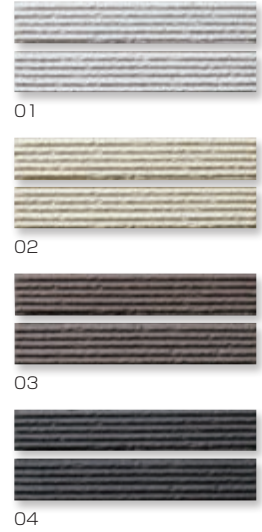

227×40mmボーダー

クレファS

常時生産品 I類・乾式成形(磁器質・無釉) | 裏足・アリ足

4種類の面状は自由な組み合わせが可能で、和音の様な面状のハーモニーが、壁面をより豊かに彩ります。

- ご注文の際、在庫をご確認ください。
- 焼きもの特有の色幅があります。
- 役物は全て接着加工となります。
- 突きつけ目地による施工は避けてください。
- すべての色調及び面状のMIX詰め合わせに受注対応いたします(合計3種類まで)
- H面状とのMIXの場合、ケース入数はすべて72となります。
- ▲塗り目地はタイル表面に目地残りする場合があります。十分配慮して施工を行ってください。
- ▲施工後は十分な目地洗いを行ってください。

■H面状(ハツリ)

■R面状(ロック)

■K面状(くし目)

■Y面状(横すじ)

品番	KU- H	KU- R・K・Y
形状	ボーダー平H面状	ボーダー平R,K,Y面状
実寸法(mm)	227×40	227×40
目地共寸法(mm)	-	-
厚さ(mm)	16	11
必要枚数	87枚/㎡	87枚/㎡
入数/重量(箱)	72枚/20kg	90枚/25kg
設計価格	7,500/㎡	7,500/㎡

品番	KU- H-M	KU- R・K・Y-M
形状	ボーダー90°曲(接着)	ボーダー90°曲(接着)
実寸法(mm)	(168+50)×40	(168+50)×40
目地共寸法(mm)	-	-
厚さ(mm)	16	11
必要枚数	20/m	20/m
入数/重量(箱)	-	-
設計価格	¥6,900/m	¥6,900/m