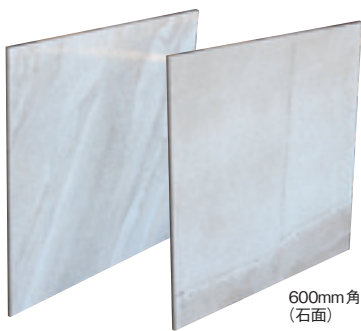

LSH-6913M

LSZ-6656AS

LSI-6916M

600mm角
(ブライト面)

600mm角
(石面)

品番	CZ-, LSZ-(ブライト面)	CI-, LSH-, LSI-(石面)
形状	600mm角	600mm角
実寸法(mm)	600×600	600×600
目地共寸法(mm)	-	-
厚さ(mm)	9.5	9.5
必要枚数	2.75枚/㎡	2.75枚/㎡
入数/重量(箱)	4枚/32kg	4枚/32kg
設計価格	¥9,500/㎡	¥8,000/㎡

形状図

色調、面状をご確認頂けますよう台紙をご用意しております。