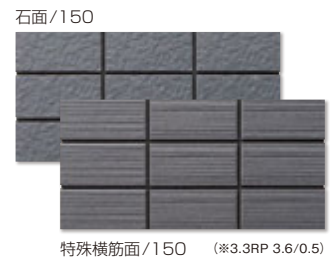

# ブリリアント・47二丁 NEW 美濃焼 タイル

受注生産品 BI類・乾式成形(磁器質・施釉) | 裏足・無し

こだわりのサイズで目地の見え方を抑える。  
よりスタイリッシュで、より高い仕上がりへの期待に応えます。

- 受注生産品となりますので、納期・数量をご確認ください。
- 釉薬による自然な色幅があります。
- 表紙張りユニットとなります。
- マンセル値については、当社規定に基づき計測した参考での数値です。  
(計測器及び計測時の環境条件によって数値が異なる場合があります。)
- ▲ 接着剤張り工法専用製品です。
- ▲ 塗り目地はタイル表面に目地残りの場合があります。十分配慮して施工を行ってください。
- ▲ 濃い色目地をご使用の場合、表面に目地残りの事があります。
- ▲ 施工後は十分な洗いをを行い、糊および目地を落としてください。

CTタイル対応可 総合カタログvol.8のP.014参照 接着剤張工法専用 モルタル施工はできません。

ブリリアント・47二丁 BH-CE472WN-KVB058+BH-CE472R-KVB077

■ 通常の45二丁(95mm×45mm)

5mm目地

■ ブリリアント・47二丁(96.5mm×46.5mm)

3mm目地

通常の45二丁と違い  
**47二丁は約3mm目地**となるため、目地無し施工の際に下地が見えにくくなり、美しい仕上がりとなります。