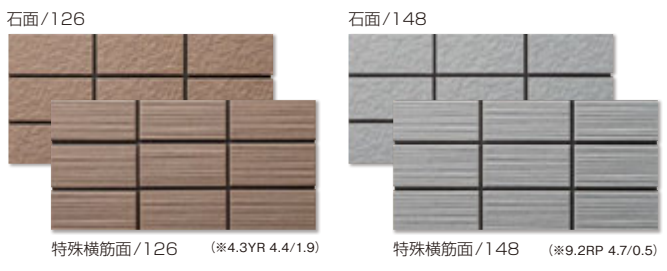

47mm二丁

ブリリアント・47二丁 NEW 美濃焼 タイル

受注生産品 BI類・乾式成形(磁器質・施釉) | 裏足・無し

こだわりのサイズで目地の見え方を抑える。
よりスタイリッシュで、より高い仕上がりへの期待に応えます。

- 受注生産品となりますので、納期・数量をご確認ください。
- 釉薬による自然な色幅があります。
- 表紙張りユニットとなります。
- マンセル値については、当社規定に基づき計測した参考での数値です。
  (計測器及び計測時の環境条件によって数値が異なる場合があります。)
- ▲ 接着剤張り工法専用製品です。
- ▲ 塗り目地はタイル表面に目地残りの場合があります。十分配慮して施工を行ってください。
- ▲ 濃い色目地をご使用の場合、表面に目地残りの事があります。
- ▲ 施工後は十分な洗いをを行い、糊および目地を落としてください。

CTタイル対応可 総合カタログvol.8のP.014参照 接着剤張工法専用 モルタル施工はできません。

■ 通常の45二丁(95mm×45mm)

5mm目地

■ ブリリアント・47二丁(96.5mm×46.5mm)

3mm目地

通常の45二丁と違い
47二丁は約3mm目地となるため、目地無し施工の際に下地が見えにくくなり、美しい仕上がりとなります。

※表記のマンセル値は参考値です。

※カラーチャートは総合カタログvol.8のP194・ブリリアントセレクションズをご利用頂けます。

品番	BH-CE472R-KVB	BM-CE472R-KVB	BG-CE472R-KVB	BH-CE472WN-KVB	BM-CE472WN-KVB	BG-CE472WN-KVB
形状	47mm二丁石面ユニット	47mm二丁石面90°曲	47mm二丁石面 90°扉風曲	47mm二丁特殊横筋面ユニット	47mm二丁特殊横筋面90°曲	47mm二丁特殊横筋面90°扉風曲
実寸法(mm)	96.5×46.5	(96.5+46.5)×46.5	(46.5+46.5)×96.5	96.5×46.5	(96.5+46.5)×46.5	(46.5+46.5)×96.5
目地共寸(mm)	300×300	(100+50)×300	(50+50)×300	300×300	(100+50)×300	(50+50)×300
厚さ(mm)	6.5	6.5	6.5	6.5	6.5	6.5
必要枚数	11.5シート/㎡	3.4シート/㎡	3.4シート/㎡	11.5シート/㎡	3.4シート/㎡	3.4シート/㎡
入数/重量(箱)	22枚/25kg	36シート(216枚)/20kg	60シート(180枚)/23kg	22枚/25kg	36シート(216枚)/20kg	60シート(180枚)/23kg
設計価格	¥3,000/㎡	¥2,500/㎡	¥2,000/㎡	¥3,000/㎡	¥2,500/㎡	¥2,000/㎡
CTタイル設計価格	¥3,800/㎡	¥3,000/㎡	¥2,500/㎡	¥3,800/㎡	¥3,000/㎡	¥2,500/㎡

色調、面状をご確認頂けますよう台紙をご用意しております。

フロアタイル FLOOR TILE
外装タイル EXTERIOR TILE
ボーダー BORDER
外装モザイク MOSAIC TILE