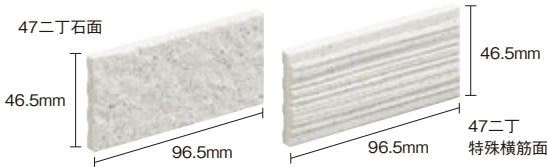

# ブリリアント・47二丁 NEW 美濃焼 タイル

受注生産品 BI類・乾式成形(磁器質・施釉) | 裏足・無し

こだわりのサイズで目地の見え方を抑える。  
よりスタイリッシュで、より高い仕上がりへの期待に応えます。

- 受注生産品となりますので、納期・数量をご確認ください。
- 釉薬による自然な色幅があります。
- 表紙張りユニットとなります。
- マンセル値については、当社規定に基づき計測した参考での数値です。  
(計測器及び計測時の環境条件によって数値が異なる場合があります。)
- ▲ 接着剤張り工法専用製品です。
- ▲ 塗り目地はタイル表面に目地残りの場合があります。十分配慮して施工を行ってください。
- ▲ 濃い色目地をご使用の場合、表面に目地残りの事があります。
- ▲ 施工後は十分な洗いをを行い、糊および目地を落としてください。

CTタイル対応可 総合カタログvol.8のP.014参照 接着剤張工法専用 モルタル施工はできません。

ブリリアント・47二丁 BH-CE472WN-KVB058+BH-CE472R-KVB077

■ 通常の45二丁(95mm×45mm)

5mm目地

■ ブリリアント・47二丁(96.5mm×46.5mm)

3mm目地

通常の45二丁と違い  
**47二丁は約3mm目地**となるため、目地無し施工の際に下地が見えにくくなり、美しい仕上がりとなります。

※表記のマンセル値は参考値です。

※カラーチャートは総合カタログvol.8のP194・ブリリアントセレクションズをご利用頂けます。

品番	BH-CE472R-KVB	BM-CE472R-KVB	BG-CE472R-KVB	BH-CE472WN-KVB	BM-CE472WN-KVB	BG-CE472WN-KVB
形状	47mm二丁石面ユニット	47mm二丁石面90°曲	47mm二丁石面 90°扉風曲	47mm二丁特殊横筋面ユニット	47mm二丁特殊横筋面90°曲	47mm二丁特殊横筋面90°扉風曲
実寸法(mm)	96.5×46.5	(96.5+46.5)×46.5	(46.5+46.5)×96.5	96.5×46.5	(96.5+46.5)×46.5	(46.5+46.5)×96.5
目地共寸(mm)	300×300	(100+50)×300	(50+50)×300	300×300	(100+50)×300	(50+50)×300
厚さ(mm)	6.5	6.5	6.5	6.5	6.5	6.5
必要枚数	11.5シート/㎡	3.4シート/㎡	3.4シート/㎡	11.5シート/㎡	3.4シート/㎡	3.4シート/㎡
入数/重量(箱)	22枚/25kg	36シート(216枚)/20kg	60シート(180枚)/23kg	22枚/25kg	36シート(216枚)/20kg	60シート(180枚)/23kg
設計価格	¥3,000/㎡	¥2,500/㎡	¥2,000/㎡	¥3,000/㎡	¥2,500/㎡	¥2,000/㎡
CTタイル設計価格	¥3,800/㎡	¥3,000/㎡	¥2,500/㎡	¥3,800/㎡	¥3,000/㎡	¥2,500/㎡