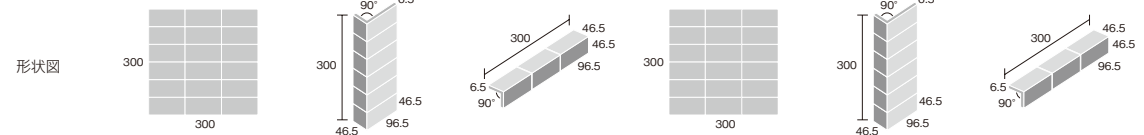

CTタイル対応可 総合カタログvol.8のP.014参照 接着剤張工法専用 モルタル施工はできません。

ブリリアント・47二丁 BH-CE472WN-KVB058+BH-CE472R-KVB077

■ 通常の45二丁(95mm×45mm)

5mm目地

■ ブリリアント・47二丁(96.5mm×46.5mm)

3mm目地

通常の45二丁と違い  
**47二丁は約3mm目地**となるため、目地無し施工の際に下地が見えにくくなり、美しい仕上がりとなります。

※表記のマンセル値は参考値です。

※カラーチャートは総合カタログvol.8のP194・ブリリアントセレクションズをご利用頂けます。

品番	BH-CE472R-KVB	BM-CE472R-KVB	BG-CE472R-KVB	BH-CE472WN-KVB	BM-CE472WN-KVB	BG-CE472WN-KVB
形状	47mm二丁石面ユニット	47mm二丁石面90°曲	47mm二丁石面 90°扉風曲	47mm二丁特殊横筋面ユニット	47mm二丁特殊横筋面90°曲	47mm二丁特殊横筋面90°扉風曲
実寸法(mm)	96.5×46.5	(96.5+46.5)×46.5	(46.5+46.5)×96.5	96.5×46.5	(96.5+46.5)×46.5	(46.5+46.5)×96.5
目地共寸(mm)	300×300	(100+50)×300	(50+50)×300	300×300	(100+50)×300	(50+50)×300
厚さ(mm)	6.5	6.5	6.5	6.5	6.5	6.5
必要枚数	11.5シート/㎡	3.4シート/㎡	3.4シート/㎡	11.5シート/㎡	3.4シート/㎡	3.4シート/㎡
入数/重量(箱)	22枚/25kg	36シート(216枚)/20kg	60シート(180枚)/23kg	22枚/25kg	36シート(216枚)/20kg	60シート(180枚)/23kg
設計価格	¥3,000/㎡	¥2,500/㎡	¥2,000/㎡	¥3,000/㎡	¥2,500/㎡	¥2,000/㎡
CTタイル設計価格	¥3,800/㎡	¥3,000/㎡	¥2,500/㎡	¥3,800/㎡	¥3,000/㎡	¥2,500/㎡