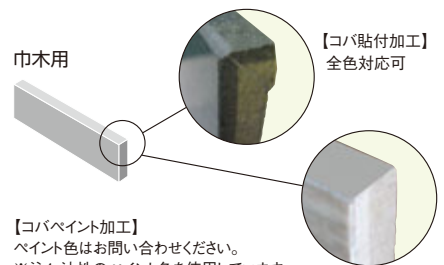

【コバ貼付加工】
全色対応可

【コバペイント加工】
ペイント色はお問い合わせください。
※注1 油性のペイント色を使用しています。
シンナー等で落ちますのでご注意ください。
※注2 素地面へのペイントのためピンホールが入る場合があります。

▲使用上の注意(総合カタログvol.8のP.312)をご参照ください。※印:生産ロットにより厚み・入数・重量が異なります。詳しくは営業担当者までお問い合わせください。