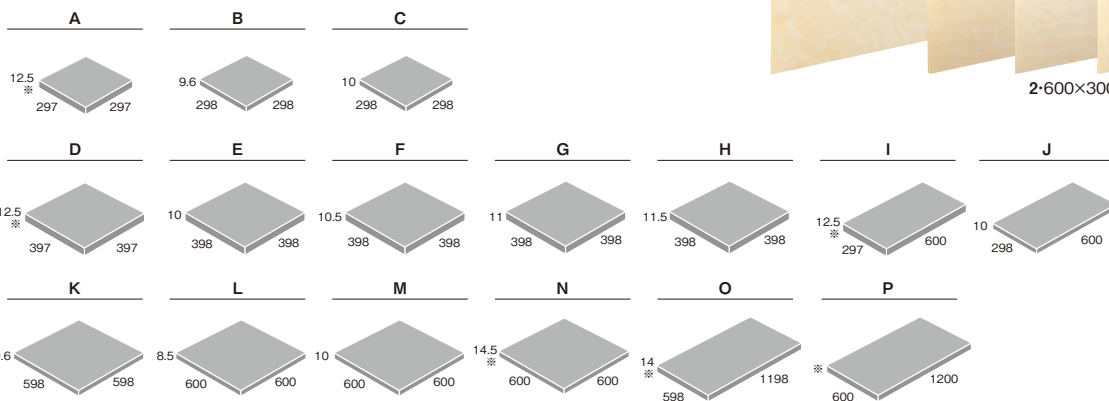

ガチロック対応可 総合カタログvol.8のP.102参照 | リベット工法対応可 総合カタログvol.8のP.103参照

ガルバートⅢ KCPA3001L

KHB3808(300mm角)
KHB4808(400mm角)
KHB6808(600mm角)
KHB12808(1200×600mm角)
■ト×框対応可

KHB3802(300mm角)
KHB4802(400mm角) **NEW**
KHB6802(600mm角)
KHB12802(1200×600mm角)
■ト×框対応可

KHB3807(300mm角) **NEW**
KHB4807(400mm角)
KHB6807(600mm角)
KHB12807(1200×600mm角)
■ト×框対応可

	1-B	1-C	1-C	1-C	1-A	3-E	3-F
品番	KPKQ3C01・02・03・05	K3FA3033、K336A613	K336A604、K336AB618、KGR3902、KMC3922	KHB3802・3807・3808、K336C605、KCPA3001L・3004D・3005Y、KJB3001・3009・3007・3008・3002	KJ43001	K448A804	KP4200A
形状	300mm角	300mm角	300mm角	300mm角	300mm角	400mm角	400mm角
実寸法(mm)	298×298	298×298	298×298	298×298	297×297	398×398	398×398
目地共寸法(mm)	—	—	—	—	—	—	—
厚さ(mm)	9.6	10	10	10	12.5(※)	10	10.5
必要枚数	11枚/㎡	11枚/㎡	11枚/㎡	11枚/㎡	11枚/㎡	6.25枚/㎡	6.25枚/㎡
入数/重量(箱)	11枚/22kg	11枚/22kg	11枚/22kg	11枚/22kg	6枚/19kg(※)	6枚/21kg	6枚/22kg
設計価格	¥7,400/㎡	¥5,900/㎡	¥6,600/㎡	¥7,400/㎡	¥15,500/㎡	¥6,600/㎡	¥5,900/㎡