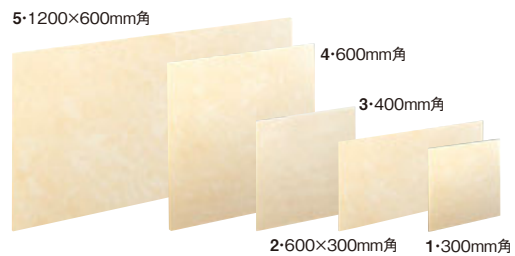

KHB3807(300mm角) **NEW**
KHB4807(400mm角)
KHB6807(600mm角)
KHB12807(1200×600mm角)
■ト×框対応可

	1-B	1-C	1-C	1-C	1-A	3-E	3-F
品番	KPKQ3C01・02・03・05	K3FA3033、K336A613	K336A604、K336AB618、KGR3902、KMC3922	KHB3802・3807・3808、K336C605、KCPA3001L・3004D・3005Y、KJB3001・3009・3007・3008・3002	KJ43001	K448A804	KP4200A
形状	300mm角	300mm角	300mm角	300mm角	300mm角	400mm角	400mm角
実寸法(mm)	298×298	298×298	298×298	298×298	297×297	398×398	398×398
目地共寸法(mm)	—	—	—	—	—	—	—
厚さ(mm)	9.6	10	10	10	12.5(※)	10	10.5
必要枚数	11枚/㎡	11枚/㎡	11枚/㎡	11枚/㎡	11枚/㎡	6.25枚/㎡	6.25枚/㎡
入数/重量(箱)	11枚/22kg	11枚/22kg	11枚/22kg	11枚/22kg	6枚/19kg(※)	6枚/21kg	6枚/22kg
設計価格	¥7,400/㎡	¥5,900/㎡	¥6,600/㎡	¥7,400/㎡	¥15,500/㎡	¥6,600/㎡	¥5,900/㎡