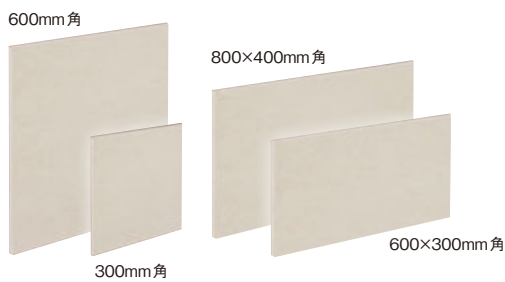

## ■600×300mm角(マット面)

TR20(マット面)

TR21(マット面)

3601(マット面)

## ■800×400mm角・600×300mm角 タイルの張り方

※タイルの性質上反りがあります。反りを目立たせないようにイモ張りまたはランダム張りをオススメします。

品番	KPD600NP/ 30A, 34A~37A	KPD300NP/ 30A, 34A~37A	KPD480NP/ 30A, 34A~37A	KPD480F/ 30, 34~37	KPD360NP/ 30A, 34A~37A	KPD360F/30, 34~37 TR20, TR21, 3601
形状	600mm角グリップ面	300mm角グリップ面	800×400mm角グリップ面	800×400mm角マット面	600×300mm角グリップ面	600×300mm角マット面
実寸法(mm)	600×600	300×300	800×400	800×400	600×300	600×300
目地共寸(mm)	—	—	—	—	—	—
厚さ(mm)	10	10	10	10	10	10
必要枚数	2.75枚/㎡	11枚/㎡	3.2枚/㎡	3.2枚/㎡	5.5枚/㎡	5.5枚/㎡
入数/重量(箱)	4枚/32kg	16枚/31kg	3枚/24kg	3枚/24kg	8枚/31kg	8枚/31kg
設計価格	¥5,700/㎡	¥4,400/㎡	¥7,700/㎡	¥6,800/㎡	¥6,600/㎡	¥6,300/㎡